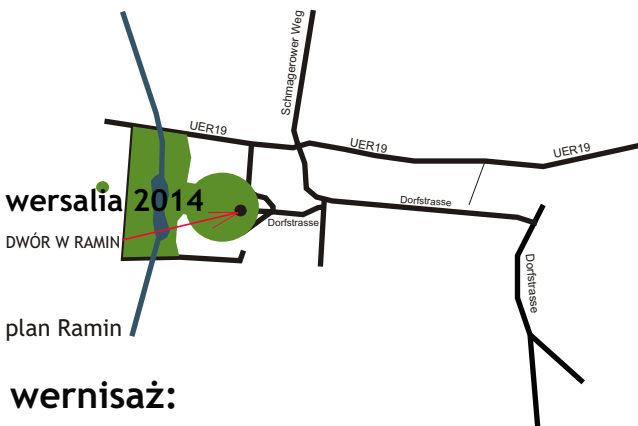

wersalia 2014

**Przemysław Cerebież- Tarabicki**  
malarstwo

**Stanisława (Stonka) Dobrzeńska- Żyłkowska**  
rysunek, grafika, rzeźba

**Aleksandra 'Tee' Teresińska**  
fotografia cyfrowa

**Sabina Wacławczyk**  
instalacja

**oraz**  
**Tadeusz Szklarski**  
projekty animacyjne

**wernisaż:**

**18 października**  
(Sobota) godz 17.00

**DWÓR W RAMIN**

*zaproszenie*

wersalia 2014

Szczecin

dojazd do Ramin  
zajmuje 30 minut  
z centrum Szczecina

organizatorzy:

DWÓR  
W RAMIN

e-STIVAL 2014

LABYRINTHA

miejsce  
po/służy  
kulturze

projekt  
Wandalovy

kurator wystawy:  
Sabina Wacławczyk

Lubieszyn

Dołuje

Mierzyn

Grambow

Ramin

Dorfstrasse

patronat medialny:

zaproszenie