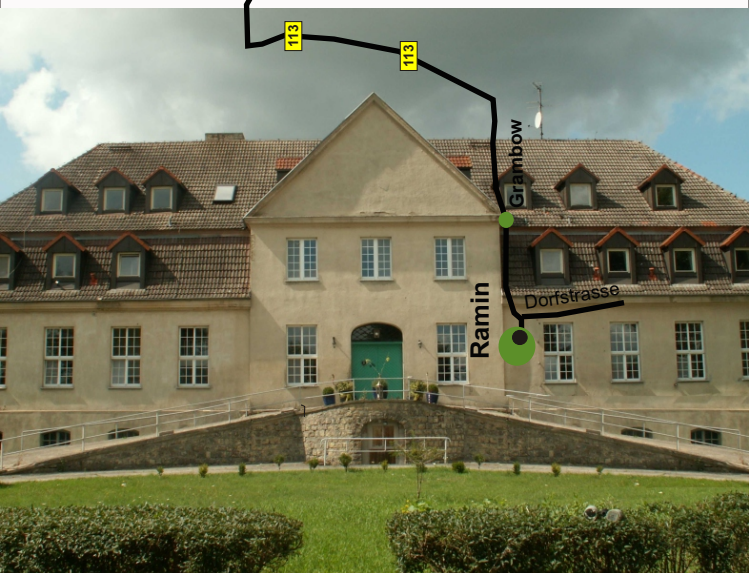

patronat medialny:

zaproszenie